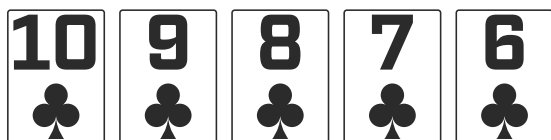

# Classement officiel des mains au poker

## 1. QUINTE FLUSH ROYALE

A, K, Q, J et 10, dans la même couleur

## 2. QUINTE FLUSH

Cinq cartes à la suite de la même couleur

## 7. BRELAN

trois cartes de même valeur et deux cartes quelconques